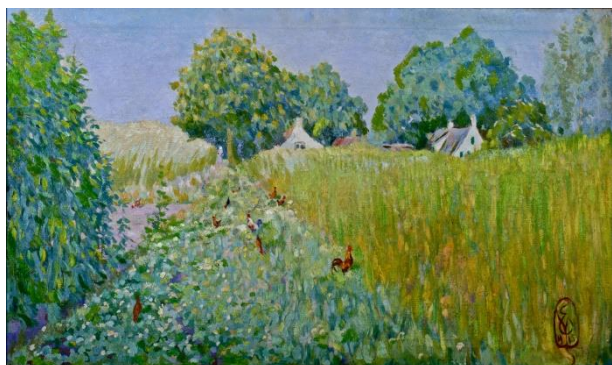

Edmond Versraeten au Kunstmuseum de Schwaan (Allemagne) April 1 - June 17, 2023

E. Verstraeten. Poulets et coqs dans les champs, 1925. Coll. Privée