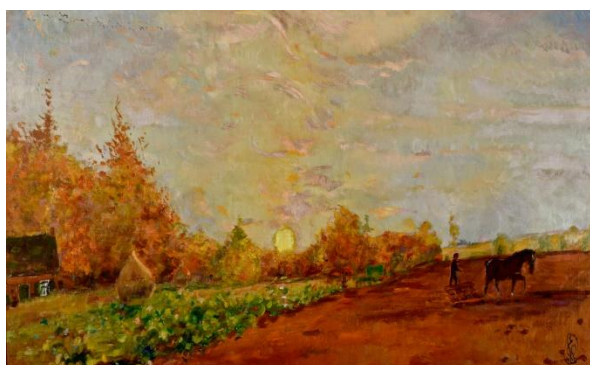

Edmond Versraeten au Kunstmuseum de Schwaan (Allemagne) April 1 - June 17, 2023

E. Verstraeten. Poulets et coqs dans les champs, 1925. Coll. Privée

E. Verstraeten. Ferme brûlée, 1951. Col. Privée

E. Verstraeten. Agriculteur et sa herse, 1945. Collection privé